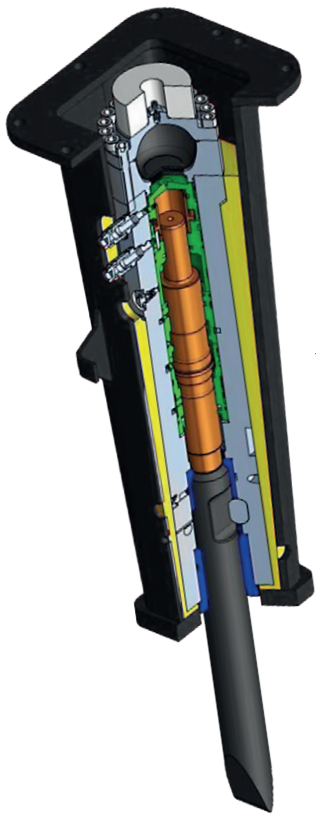

ITR
BREAKERS
MONOBLACK

HYDRAULIVASARAT

Miksi ITR MonoBlack?

Monoblock -rakenteen edut

- Kaikki koneistukset yhdessä lohossa.
- Helppo ja yksinkertainen purku ja kasaus.
- Ei kalliita sidospultteja.
- Lyhyet huoltoseisokit.

Työkalut sekä varaosat

Varastossamme pidetään aina myytävään vasaraan sekä teriä että kuluvia varaosia. Vasaran komponenttien yksinkertaisuus tarkoittaa myös edullisia varaosia.

**Monoblock
-lohkolle
10 v takuu!**

**Tyhjän iskun
esto**

Elinkaariajattelu

Monoblock -lohkossa yhdistyy yksinkertainen rakenne sekä kestävyys, jonka ansiosta annamme sille 10 vuoden takuun. Tyhjän iskun esto sekä muut edistykselliset tekniset ratkaisut takaavat sinulle erittäin luotettavan työkalun kaikkiin olosuhteisiin useiksi vuosiksi eteenpäin.

Huolto

Monoblock -rakenne mahdollistaa työkalun huollon ja korjaamisen nopeasti jopa työmaaolosuhteissa.

Mallivalikoima

Kevytsarja

- Monoblock -rakenne
- Erittäin korkea iskutaajuus

	Koneen paino (tn)	Käyttö-paine (bar)	Vasta-paine (bar)	Melu (db)	Paino (kg)	Terän Ø (mm)	Korkeus (mm)	Leveys (mm)	Energia (joule)	Isku-taajuus (c/min)	Virtaus (l/min)
UBH50	0,7–1,2	120	20–30	110	60	38	750	125	120	1200	17–25
UBH95	1,2–1,8	120	20–30	110	95	45	1000	130	240	1200	27–40
UBH165	2–3	120	20–30	110	165	55	1050	165	330	1200	35–50
UBH210	2,8–4,5	120	20–30	110	210	62	1200	190	500	1200	40–55
UBH300	4–7	120	20–30	114	300	72	1423	205	700	1100	50–70
UBH400	6–8,5	120	25	114	400	80	1455	225	900	900	70–95