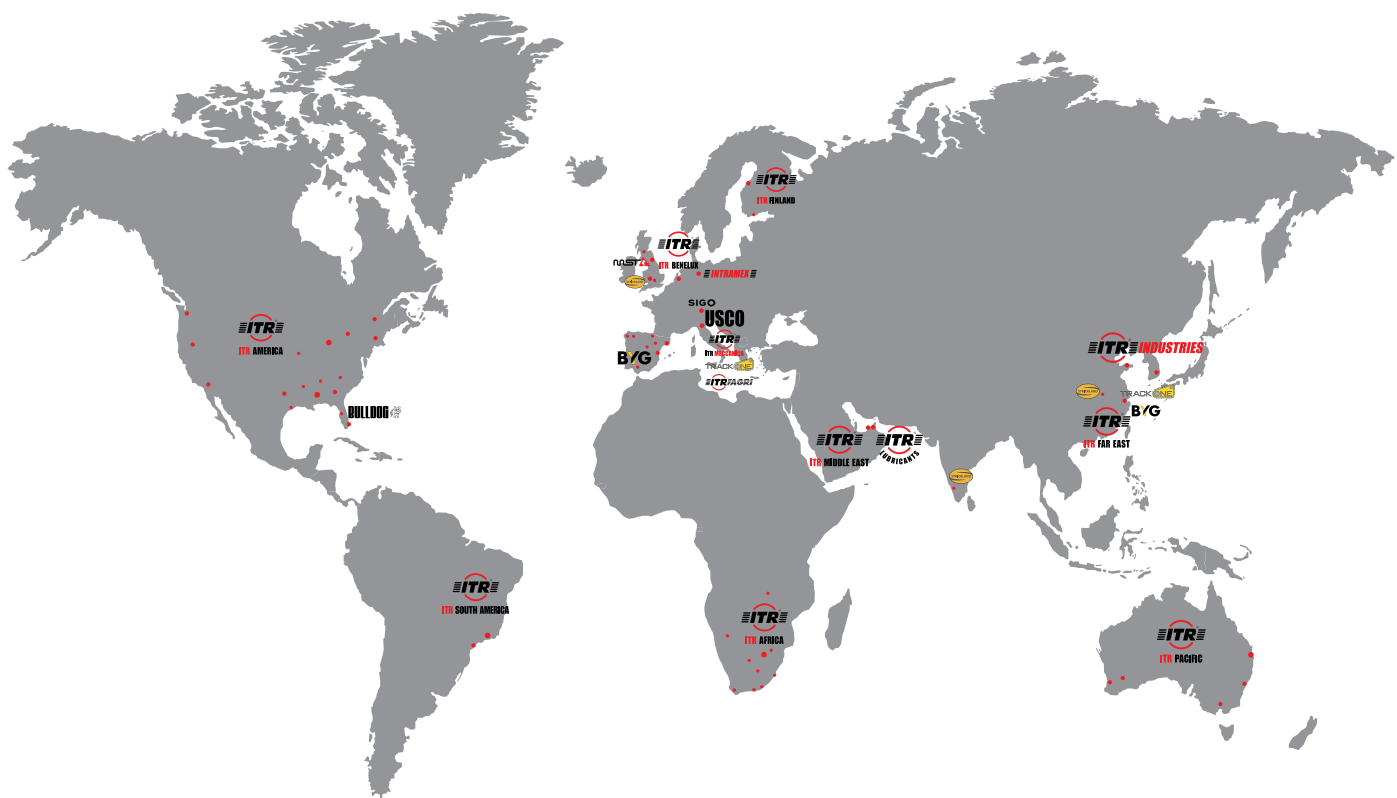

Maansiirtokoneiden varaosat suoraan valmistajalta!

ITR FINLAND

Part of the USCO SPA Group

Ota yhteyttä!

+358 207 764 220
myynti@itr-finland.com
itr-finland.com

Kokkola
Vasarakuja 21
67100 Kokkola

Espoo
Juvantasku 3
02920 Espoo

Kaikki
yhteystiedot: